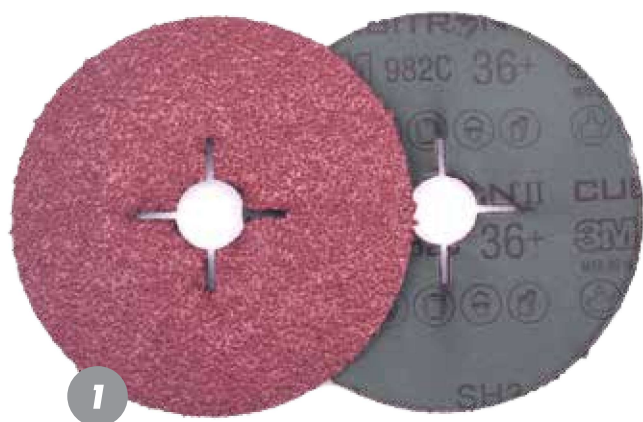

## 3M™ CUBITRON™ II FIBER SCHUURSCHIJF

(1) 3M Cubitron II Fiber schuurschijf 982C

ARTIKELCODE	PRODUCT	GROFTE	DIMENSIE	VE	KV	BV	MBE	€/ VE	€/ KV	€/ BV	€/ MBE
401.3M-55075	3M Cubitron II Fiber schuurschijf 982C	36+	Ø 115 x 22 mm	1	25	100	100	1,93	48,25	193,00	193,00
401.3M-27623	3M Cubitron II Fiber schuurschijf 982C	60+	Ø 115 x 22 mm	1	25	100	100	1,88	47,00	188,00	188,00
401.3M-27627	3M Cubitron II Fiber schuurschijf 982C	80+	Ø 115 x 22 mm	1	25	100	100	1,82	45,50	182,00	182,00
401.3M-55073	3M Cubitron II Fiber schuurschijf 982C	36+	Ø 127 x 22 mm	1	25	100	100	2,11	52,75	211,00	211,00
401.3M-27624	3M Cubitron II Fiber schuurschijf 982C	60+	Ø 127 x 22 mm	1	25	100	100	2,07	51,75	207,00	207,00
401.3M-27628	3M Cubitron II Fiber schuurschijf 982C	80+	Ø 127 x 22 mm	1	25	100	100	2,01	50,25	201,00	201,00
401.3M-55074	3M Cubitron II Fiber schuurschijf gebombeerd 982C	36+	Ø 178 x 22 mm	1	25	100	100	4,24	106,00	424,00	424,00
401.3M-27740	3M Cubitron II Fiber schuurschijf gebombeerd 982C	60+	Ø 178 x 22 mm	1	25	100	100	4,09	102,25	409,00	409,00
401.3M-27741	3M Cubitron II Fiber schuurschijf gebombeerd 982C	80+	Ø 178 x 22 mm	1	25	100	100	3,99	99,75	399,00	399,00