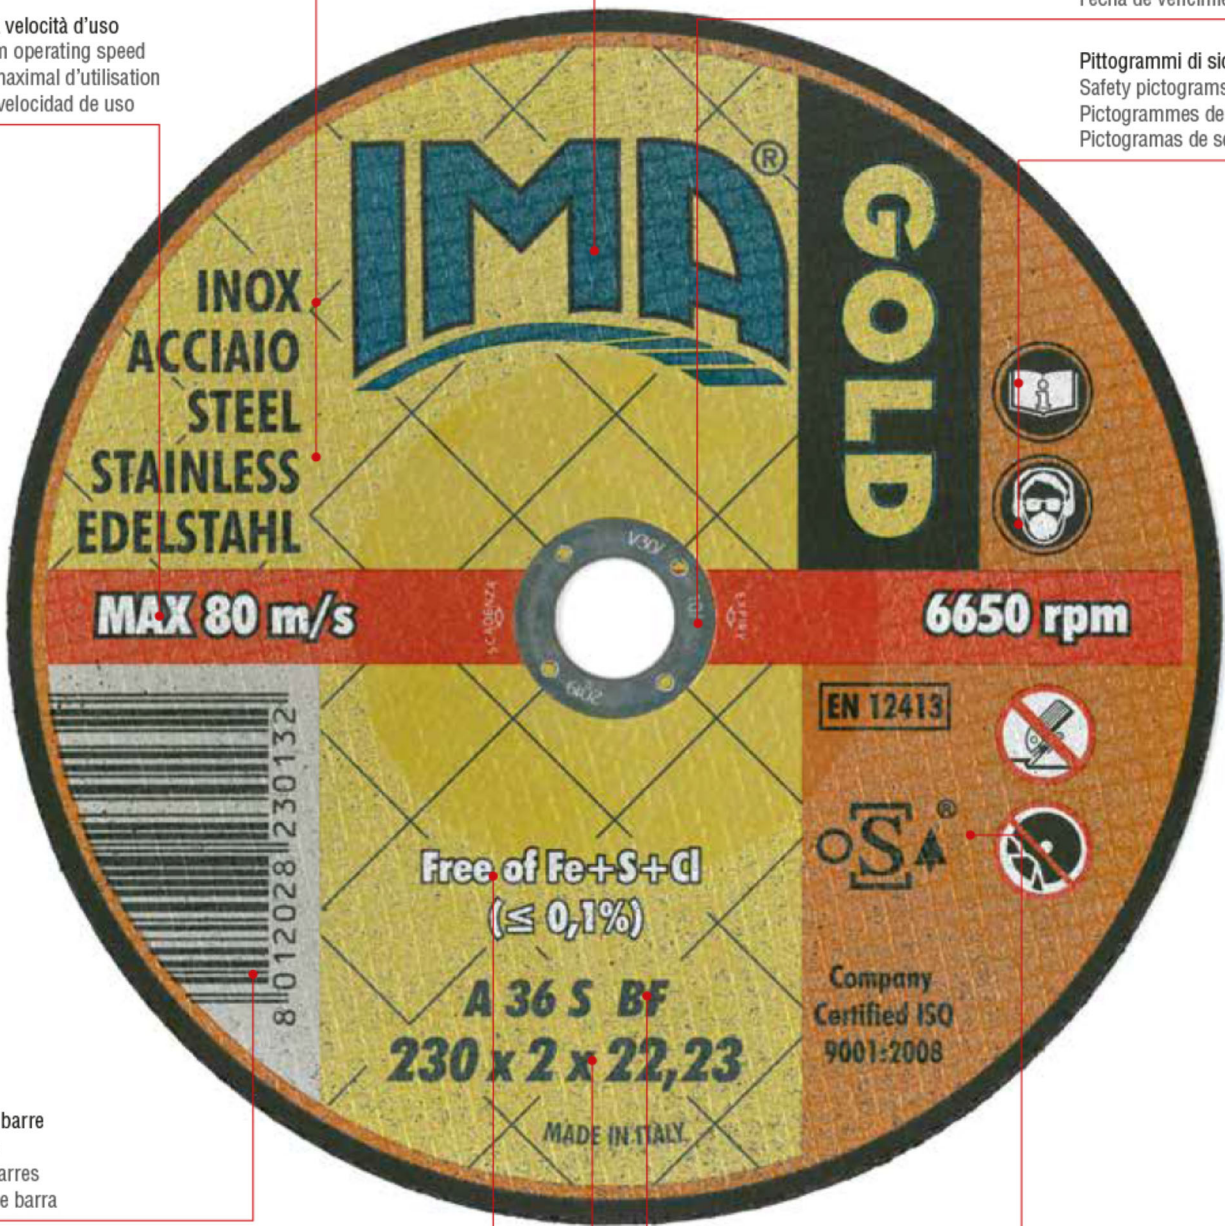

GUIDA ALLA LETTURA DELL'ETICHETTA GUIDE TO LABEL READING / EXPLICATION DE L'ETIQUETTE GUIA A LA LECTURA DE LA ETIQUETA

Applicazione
Application
Usages
Utilización

Massima velocità d'uso
Maximum operating speed
Vitesse maximal d'utilisation
Maxima velocidad de uso

Codice a barre
Bar code
Code à barres
Codigó de barra

Esente da ferro e zolfo
Iron and sulphur free
Exempt de fer et soufre
Exentos de hierro y azufre

Dimensioni del disco
Wheel dimensions
Dimension du disque
Dimensiones del disco

Marchio dell'azienda produttrice
Company trademark
Marque producteur
Marca de la empresa productora

Data di scadenza
Expiry date
Date d'expiration
Fecha de vencimiento

Pittogrammi di sicurezza
Safety pictograms
Pictogrammes de sureté
Pictogramas de seguridad

Certificazione di sicurezza
Security certification
La certification de sécurité
Certificación de Seguridad

Specifiche tecniche
Technical specification
Explication technique
Detallos técnicos