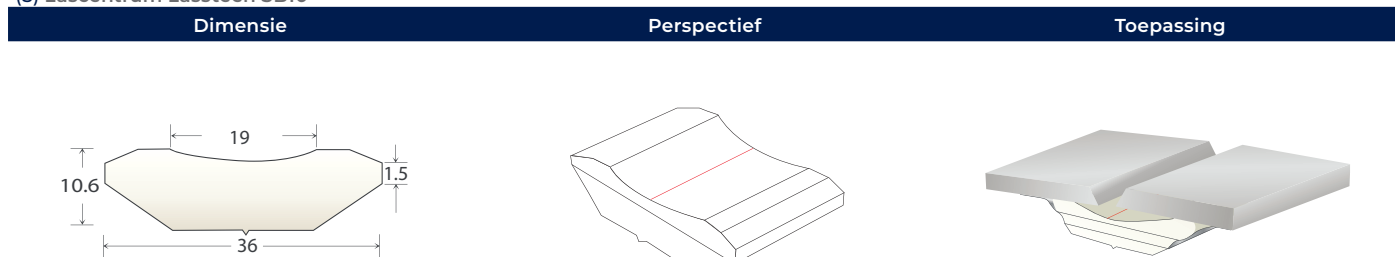

(3) Lascentrum Lassteen SB02

Dimensie	Perspectief	Toepassing
		

(4) Lascentrum Lassteen SB03

Dimensie	Perspectief	Toepassing
		

Artikelnummer	Omschrijving	Afmetingen	Verpakking
(1) 200.SB01	Op aluminium plakstrip	27 x 8 / 12 x 1.2 - 600 mm	36 meter / Doos
(2) 200.SB01A	Op aluminium plakstrip	27 x 8 / 6 x 1.2 - 600 mm	36 meter / Doos
(3) 200.CBM-8061(3)	Op aluminium plakstrip	27 x 8 / 10 x 0.7 - 1000 mm	30 meter / Doos
(4) 200.SB03	Op aluminium plakstrip	27 x 8 / 14 x 1.2 - 600 mm	36 meter / Doos

Lascentrum Lasstenen

(1) Lascentrum Lassteen SB08

(2) Lascentrum Lassteen SB09

(3) Lascentrum Lassteen SB10

(4) Lascentrum Lassteen SB11

Artikelnummer	Omschrijving	Afmetingen	Verpakking
(1) 200.SB08(7)	Op aluminium plakstrip	Ø: 7 mm	150 meter / Doos
200.SB08(10)	Op aluminium plakstrip	Ø: 10 mm	72 meter / Doos
200.SB08(12)	Op aluminium plakstrip	Ø: 12 mm	60 meter / Doos
200.SB08(15)	Op aluminium plakstrip	Ø: 15 mm	45 meter / Doos
200.SB08(20)	Op aluminium plakstrip	Ø: 20 mm	24 meter / Doos
(2) 200.SB09	Op aluminium plakstrip	18 mm (30°, 60°, 90°)	60 meter / Doos
(3) 200.SB10	Op aluminium plakstrip	36 x 10.6 / 19 x 1.5 - 600 mm	30 meter / Doos
(4) 200.SB11	Op aluminium plakstrip	40 x 8.5 - 600 mm	30 meter / Doos

Lascentrum Lasstenen

(1) Lascentrum Lassteen SB12

Dimensie

Perspectief

Toepassing

(2) Lascentrum Lassteen SB13

Dimensie

Perspectief