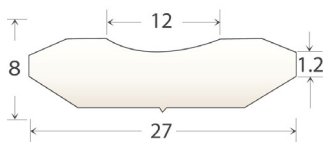

Lascentrum Lasstenen

(1) Lascentrum Lassteen SB12

Dimensie

Perspectief

Toepassing

(2) Lascentrum Lassteen SB13

Dimensie

Perspectief

Toepassing

(3) Lascentrum Lassteen SB45

Dimensie

Perspectief

Toepassing

(4) Lascentrum Lassteen CBM-8067

Dimensie

Perspectief

Toepassing

Artikelnummer	Omschrijving	Afmetingen	Verpakking	Radius
(1) 200.SB12	Op aluminium plakstrip	20 x 10 / 10 x 10 x 6 - 600 mm	36 meter / Doos	-
(2) 200.SB13	Op aluminium plakstrip	27 x 8 / 12 x 2.3 - 600 mm	36 meter / Doos	-
(3) 200.SB45	Op aluminium plakstrip	27 x 12 x 1.2 - 600 mm	12 meter / Doos	-
(4) 201.CBM-8067(100)	Op plakstrip vlak met een ronde groef	27 x 8 / 12 x 1.2 mm	-	100 mm
201.CBM-8067(150)	Op plakstrip vlak met een ronde groef	27 x 8 / 12 x 1.2 mm	-	150 mm
201.CBM-8067(200)	Op plakstrip vlak met een ronde groef	27 x 8 / 12 x 1.2 mm	-	200 mm
201.CBM-8067(250)	Op plakstrip vlak met een ronde groef	27 x 8 / 12 x 1.2 mm	-	250 mm
201.CBM-8067(300)	Op plakstrip vlak met een ronde groef	27 x 8 / 12 x 1.2 mm	-	300 mm