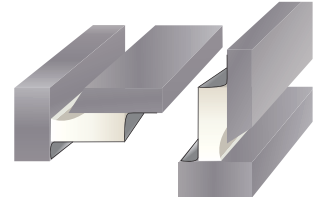

(3) Lascentrum Lassteen SB02

Dimensie	Perspectief	Toepassing
		

(4) Lascentrum Lassteen SB03

Dimensie	Perspectief	Toepassing
		

Artikelnummer	Omschrijving	Afmetingen	Verpakking
(1) 200.SB01	Op aluminium plakstrip	27 x 8 / 12 x 1.2 - 600 mm	36 meter / Doos
(2) 200.SB01A	Op aluminium plakstrip	27 x 8 / 6 x 1.2 - 600 mm	36 meter / Doos
(3) 200.CBM-8061(3)	Op aluminium plakstrip	27 x 8 / 10 x 0.7 - 1000 mm	30 meter / Doos
(4) 200.SB03	Op aluminium plakstrip	27 x 8 / 14 x 1.2 - 600 mm	36 meter / Doos

Lascentrum Lasstenen

(1) Lascentrum Lassteen SB08

(2) Lascentrum Lassteen SB09

(3) Lascentrum Lassteen SB10

(4) Lascentrum Lassteen SB11

Artikelnummer	Omschrijving	Afmetingen	Verpakking
(1) 200.SB08(7)	Op aluminium plakstrip	Ø: 7 mm	150 meter / Doos
200.SB08(10)	Op aluminium plakstrip	Ø: 10 mm	72 meter / Doos
200.SB08(12)	Op aluminium plakstrip	Ø: 12 mm	60 meter / Doos
200.SB08(15)	Op aluminium plakstrip	Ø: 15 mm	45 meter / Doos
200.SB08(20)	Op aluminium plakstrip	Ø: 20 mm	24 meter / Doos
(2) 200.SB09	Op aluminium plakstrip	18 mm (30°, 60°, 90°)	60 meter / Doos
(3) 200.SB10	Op aluminium plakstrip	36 x 10.6 / 19 x 1.5 - 600 mm	30 meter / Doos
(4) 200.SB11	Op aluminium plakstrip	40 x 8.5 - 600 mm	30 meter / Doos

Lascentrum Lasstenen

(1) Lascentrum Lassteen SB12

Dimensie

Perspectief

Toepassing

(2) Lascentrum Lassteen SB13

Dimensie

Perspectief

Toepassing

(3) Lascentrum Lassteen SB45

Dimensie

Perspectief

Toepassing

(4) Lascentrum Lassteen CBM-8067

Dimensie

Perspectief