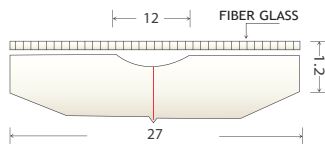

(3) Lascentrum Lassteen SB02

Dimensie	Perspectief	Toepassing
		

(4) Lascentrum Lassteen SB03

Dimensie	Perspectief	Toepassing
		

Artikelnummer	Omschrijving	Afmetingen	Verpakking
(1) 200.SB01	Op aluminium plakstrip	27 x 8 / 12 x 1.2 - 600 mm	36 meter / Doos
(2) 200.SB01A	Op aluminium plakstrip	27 x 8 / 6 x 1.2 - 600 mm	36 meter / Doos
(3) 200.CBM-8061(3)	Op aluminium plakstrip	27 x 8 / 10 x 0.7 - 1000 mm	30 meter / Doos
(4) 200.SB03	Op aluminium plakstrip	27 x 8 / 14 x 1.2 - 600 mm	36 meter / Doos

Lascentrum Lasstenen

(1) Lascentrum Lassteen SB08

(2) Lascentrum Lassteen SB09

(3) Lascentrum Lassteen SB10

(4) Lascentrum Lassteen SB11

Artikelnummer	Omschrijving	Afmetingen	Verpakking
(1) 200.SB08(7)	Op aluminium plakstrip	Ø: 7 mm	150 meter / Doos
200.SB08(10)	Op aluminium plakstrip	Ø: 10 mm	72 meter / Doos
200.SB08(12)	Op aluminium plakstrip	Ø: 12 mm	60 meter / Doos
200.SB08(15)	Op aluminium plakstrip	Ø: 15 mm	45 meter / Doos
200.SB08(20)	Op aluminium plakstrip	Ø: 20 mm	24 meter / Doos
(2) 200.SB09	Op aluminium plakstrip	18 mm (30°, 60°, 90°)	60 meter / Doos
(3) 200.SB10	Op aluminium plakstrip	36 x 10.6 / 19 x 1.5 - 600 mm	30 meter / Doos
(4) 200.SB11	Op aluminium plakstrip	40 x 8.5 - 600 mm	30 meter / Doos

Lascentrum Lasstenen

(1) Lascentrum Lassteen SB12

Dimensie

Perspectief

Toepassing

(2) Lascentrum Lassteen SB13

Dimensie

Perspectief

Toepassing

(3) Lascentrum Lassteen SB45

Dimensie

Perspectief

Toepassing

(4) Lascentrum Lassteen CBM-8067

Dimensie

Perspectief