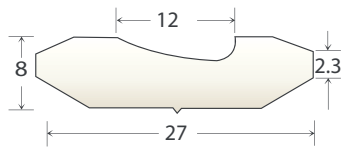

(3) Lascentrum Lassteen SB02

Dimensie	Perspectief	Toepassing
		

(4) Lascentrum Lassteen SB03

Dimensie	Perspectief	Toepassing
		

Artikelnummer	Omschrijving	Afmetingen	Verpakking
(1) 200.SB01	Op aluminium plakstrip	27 x 8 / 12 x 1.2 - 600 mm	36 meter / Doos
(2) 200.SB01A	Op aluminium plakstrip	27 x 8 / 6 x 1.2 - 600 mm	36 meter / Doos
(3) 200.CBM-8061(3)	Op aluminium plakstrip	27 x 8 / 10 x 0.7 - 1000 mm	30 meter / Doos
(4) 200.SB03	Op aluminium plakstrip	27 x 8 / 14 x 1.2 - 600 mm	36 meter / Doos

Lascentrum Lasstenen

(1) Lascentrum Lassteen SB08

(2) Lascentrum Lassteen SB09

(3) Lascentrum Lassteen SB10

(4) Lascentrum Lassteen SB11

Artikelnummer	Omschrijving	Afmetingen	Verpakking
(1) 200.SB08(7)	Op aluminium plakstrip	Ø: 7 mm	150 meter / Doos
200.SB08(10)	Op aluminium plakstrip	Ø: 10 mm	72 meter / Doos
200.SB08(12)	Op aluminium plakstrip	Ø: 12 mm	60 meter / Doos
200.SB08(15)	Op aluminium plakstrip	Ø: 15 mm	45 meter / Doos
200.SB08(20)	Op aluminium plakstrip	Ø: 20 mm	24 meter / Doos
(2) 200.SB09	Op aluminium plakstrip	18 mm (30°, 60°, 90°)	60 meter / Doos
(3) 200.SB10	Op aluminium plakstrip	36 x 10.6 / 19 x 1.5 - 600 mm	30 meter / Doos
(4) 200.SB11	Op aluminium plakstrip	40 x 8.5 - 600 mm	30 meter / Doos

Lascentrum Lasstenen

(1) Lascentrum Lassteen SB12

Dimensie

Perspectief

Toepassing

(2) Lascentrum Lassteen SB13

Dimensie

Perspectief