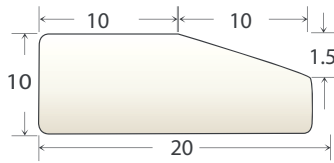

(3) Lascentrum Lassteen SB02

Dimensie	Perspectief	Toepassing
		

(4) Lascentrum Lassteen SB03

Dimensie	Perspectief	Toepassing
		

Artikelnummer	Omschrijving	Afmetingen	Verpakking
(1) 200.SB01	Op aluminium plakstrip	27 x 8 / 12 x 1.2 - 600 mm	36 meter / Doos
(2) 200.SB01A	Op aluminium plakstrip	27 x 8 / 6 x 1.2 - 600 mm	36 meter / Doos
(3) 200.CBM-8061(3)	Op aluminium plakstrip	27 x 8 / 10 x 0.7 - 1000 mm	30 meter / Doos
(4) 200.SB03	Op aluminium plakstrip	27 x 8 / 14 x 1.2 - 600 mm	36 meter / Doos

Lascentrum Lasstenen

(1) Lascentrum Lassteen SB08

(2) Lascentrum Lassteen SB09

(3) Lascentrum Lassteen SB10

(4) Lascentrum Lassteen SB11

Artikelnummer	Omschrijving	Afmetingen	Verpakking
(1) 200.SB08(7)	Op aluminium plakstrip	Ø: 7 mm	150 meter / Doos
200.SB08(10)	Op aluminium plakstrip	Ø: 10 mm	72 meter / Doos
200.SB08(12)	Op aluminium plakstrip	Ø: 12 mm	60 meter / Doos
200.SB08(15)	Op aluminium plakstrip	Ø: 15 mm	45 meter / Doos
200.SB08(20)	Op aluminium plakstrip	Ø: 20 mm	24 meter / Doos
(2) 200.SB09	Op aluminium plakstrip	18 mm (30°, 60°, 90°)	60 meter / Doos
(3) 200.SB10	Op aluminium plakstrip	36 x 10.6 / 19 x 1.5 - 600 mm	30 meter / Doos
(4) 200.SB11	Op aluminium plakstrip	40 x 8.5 - 600 mm	30 meter / Doos

Lascentrum Lasstenen

(1) Lascentrum Lassteen SB12

Dimensie

Perspectief

Toepassing

(2) Lascentrum Lassteen SB13

Dimensie

Perspectief