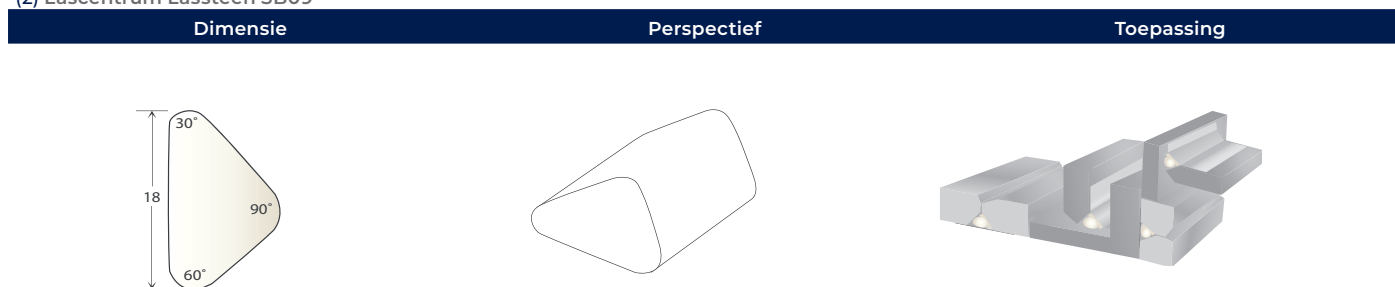

LASCENTRUM LASSTENEN

Hittebestendig | Duurzaam | Isolerend

Lascentrum Lasstenen

(1) Lascentrum Lassteen SB01

Dimensie	Perspectief	Toepassing
		

(2) Lascentrum Lassteen SB01A

Dimensie	Perspectief	Toepassing
		

(3) Lascentrum Lassteen SB02

Dimensie	Perspectief	Toepassing
		

(4) Lascentrum Lassteen SB03

Dimensie	Perspectief	Toepassing
		

Artikelnummer	Omschrijving	Afmetingen	Verpakking
(1) 200.SB01	Op aluminium plakstrip	27 x 8 / 12 x 1.2 - 600 mm	36 meter / Doos
(2) 200.SB01A	Op aluminium plakstrip	27 x 8 / 6 x 1.2 - 600 mm	36 meter / Doos
(3) 200.CBM-8061(3)	Op aluminium plakstrip	27 x 8 / 10 x 0.7 - 1000 mm	30 meter / Doos
(4) 200.SB03	Op aluminium plakstrip	27 x 8 / 14 x 1.2 - 600 mm	36 meter / Doos

Lascentrum Lasstenen

(1) Lascentrum Lassteen SB08

(2) Lascentrum Lassteen SB09

(3) Lascentrum Lassteen SB10

(4) Lascentrum Lassteen SB11

Artikelnummer	Omschrijving	Afmetingen	Verpakking
(1) 200.SB08(7)	Op aluminium plakstrip	Ø: 7 mm	150 meter / Doos
200.SB08(10)	Op aluminium plakstrip	Ø: 10 mm	72 meter / Doos
200.SB08(12)	Op aluminium plakstrip	Ø: 12 mm	60 meter / Doos
200.SB08(15)	Op aluminium plakstrip	Ø: 15 mm	45 meter / Doos
200.SB08(20)	Op aluminium plakstrip	Ø: 20 mm	24 meter / Doos
(2) 200.SB09	Op aluminium plakstrip	18 mm (30°, 60°, 90°)	60 meter / Doos
(3) 200.SB10	Op aluminium plakstrip	36 x 10.6 / 19 x 1.5 - 600 mm	30 meter / Doos
(4) 200.SB11	Op aluminium plakstrip	40 x 8.5 - 600 mm	30 meter / Doos