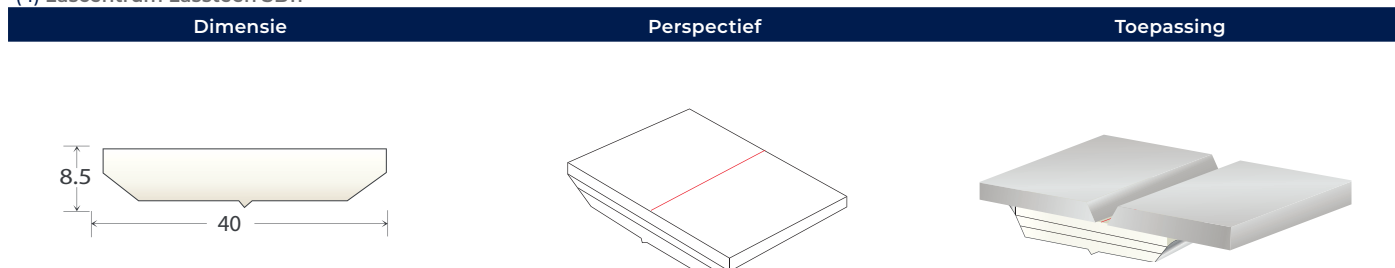

(3) Lascentrum Lassteen SB02

Dimensie	Perspectief	Toepassing
		

(4) Lascentrum Lassteen SB03

Dimensie	Perspectief	Toepassing
		

Artikelnummer	Omschrijving	Afmetingen	Verpakking
(1) 200.SB01	Op aluminium plakstrip	27 x 8 / 12 x 1.2 - 600 mm	36 meter / Doos
(2) 200.SB01A	Op aluminium plakstrip	27 x 8 / 6 x 1.2 - 600 mm	36 meter / Doos
(3) 200.CBM-8061(3)	Op aluminium plakstrip	27 x 8 / 10 x 0.7 - 1000 mm	30 meter / Doos
(4) 200.SB03	Op aluminium plakstrip	27 x 8 / 14 x 1.2 - 600 mm	36 meter / Doos

Lascentrum Lasstenen

(1) Lascentrum Lassteen SB08

(2) Lascentrum Lassteen SB09

(3) Lascentrum Lassteen SB10

(4) Lascentrum Lassteen SB11

Artikelnummer	Omschrijving	Afmetingen	Verpakking
(1) 200.SB08(7)	Op aluminium plakstrip	Ø: 7 mm	150 meter / Doos
200.SB08(10)	Op aluminium plakstrip	Ø: 10 mm	72 meter / Doos
200.SB08(12)	Op aluminium plakstrip	Ø: 12 mm	60 meter / Doos
200.SB08(15)	Op aluminium plakstrip	Ø: 15 mm	45 meter / Doos
200.SB08(20)	Op aluminium plakstrip	Ø: 20 mm	24 meter / Doos
(2) 200.SB09	Op aluminium plakstrip	18 mm (30°, 60°, 90°)	60 meter / Doos
(3) 200.SB10	Op aluminium plakstrip	36 x 10.6 / 19 x 1.5 - 600 mm	30 meter / Doos
(4) 200.SB11	Op aluminium plakstrip	40 x 8.5 - 600 mm	30 meter / Doos

Lascentrum Lasstenen

(1) Lascentrum Lassteen SB12

Dimensie

Perspectief

Toepassing

(2) Lascentrum Lassteen SB13

Dimensie

Perspectief