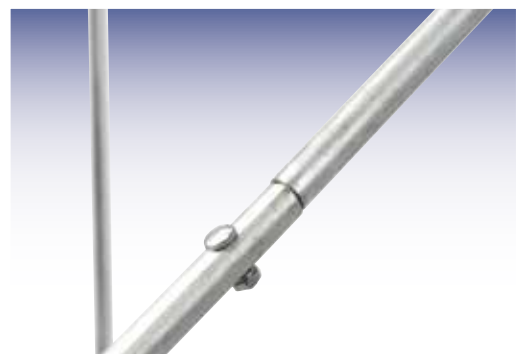

- 200 cm hoog aan de zijkanen en 220 cm in de nok
- Gemaakt uit mat wit 570 gr/m² PVC doek
- Het doek van de lastenten is zelfdovend volgens de Franse normering M2
- Voorzien van een slikrand rondom van 200 mm

STANDAARD UITVOERINGEN

Huisjesmodel:

Breedte 190 cm , diepte 200 cm, nokhoogte 220 cm

Sheltermodel:

Breedte 187 cm , diepte 200 cm, nokhoogte 155 cm

TECHNISCHE GEBRUIKSINFORMATIE

De lastenten wordt geleverd als bouwpakket in een stevige kartonnen doos.

De buizen en pennen welke de verbindingen vormen, dienen periodiek te worden gecontroleerd.

Controleer de bekleding van de lastent regelmatig op scheuren en/of andere onvolkomenheden. Vervang indien nodig.

HEAVY DUTY UITVOERINGEN

Heavy Duty XL:

Breedte 200 cm , diepte 300 cm, nokhoogte 220 cm

Heavy Duty XXL:

Breedte 300 cm , diepte 300 cm, nokhoogte 220 cm

TECHNISCHE GEBRUIKSINFORMATIE

Heavy duty lastenten kunnen hijsbaar gemaakt worden d.m.v. speciale hijsbanden.

Heavy duty lastenten hebben een frame uit duims buis Ø 33,7 mm.

Heavy duty lastenten wordt geleverd als bouwpakket.

De buizen en koppelingen welke de verbindingen vormen, dienen periodiek te worden gecontroleerd.

Controleer de bekleding van de lastent regelmatig op scheuren en/of andere onvolkomenheden. Vervang indien nodig.

OP MAAT GEMAAKT

Alle lastenten kunnen uiteraard ook speciaal op maat gemaakt worden. Neem contact op met onze afdeling verkoop.