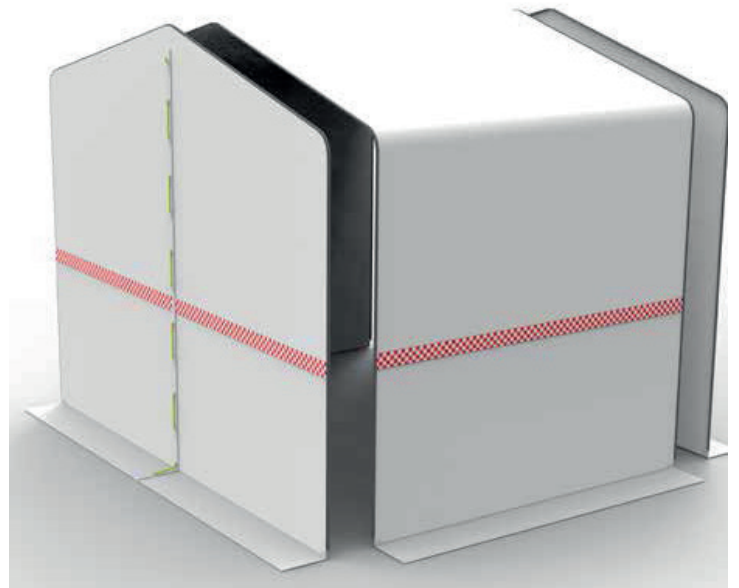

HEAVY DUTY LASTENTEN

HD las-, en werktent 300/400 cm breed | Brandbestendig en goedgekeurd door M2 standaard

Heavy Duty lastenten

Ons nieuwe assortiment heavy duty tenten biedt een modulair systeem waarmee u gemakkelijk onderdelen kunt opzetten, combineren en vervangen als ze beschadigd raken. De tenthoes is een M2 standaard brandwerende hoos, dus je kunt hem veilig gebruiken voor al uw (las) werkzaamheden. Als modulair systeem is de tenthoes een meerdelige hoos die eenvoudig kan worden gemonteerd en verbonden met waterafstotende ritsen.

Hellingshoek 15°

Door de hellingshoek van 15° verbeterd het waterafvoer en voorkomt waterzakken op het dak.

Meerdelig

Een HD tent bestaat uit minimaal 1 dak en 2 voorsecties. Alle onderdelen zijn verbonden met waterafstotende ritsen.

Reflecterende strip

Reflecterende strip voor betere zichtbaarheid rondom de heavy duty tent.

Weerbestendigheid.

Stormbanden over de tent en elastiek met een bal rond elke voet, voor extra stevigheid bij windvlagen. De staanders zijn allemaal voorzien met een pin voor verankering in de grond.

Heavy duty tent raamwerk

Ronde hoekstukken en zeer stevig raamwerk van \varnothing 33,7 mm bij 2,5 mm. Gegalvaniseerde buizen en koppelingen, zodat het voldoende is beschermd tegen corrosie.

INBEGREPEN

- 2 voorsecties
- Meerdere dakdelen (afhankelijk van de diepte)
- Meerdere frames (afhankelijk van de diepte)
- Meerdere stormbanden & elastieken, (afhankelijk van de diepte)