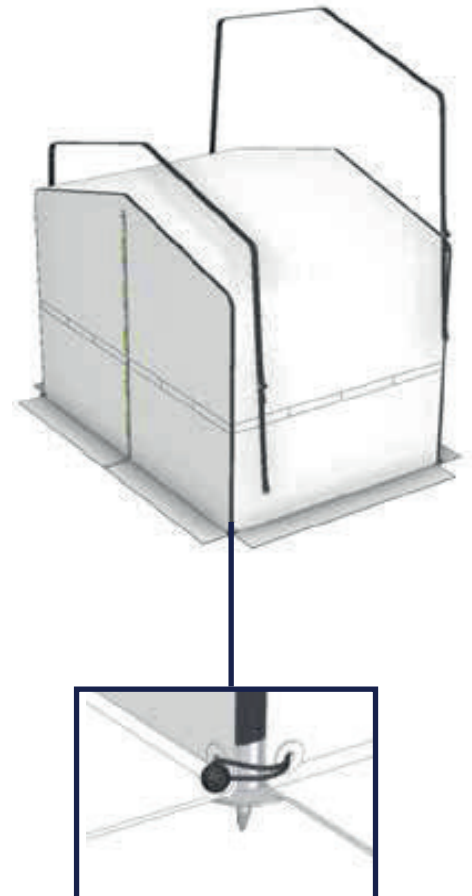

HEAVY DUTY LASTENTEN

HD las-, en werktent 300/400 cm breed | Brandbestendig en goedgekeurd door M2 standaard

Heavy Duty lastenten

Ons nieuwe assortiment heavy duty tenten biedt een modulair systeem waarmee u gemakkelijk onderdelen kunt opzetten, combineren en vervangen als ze beschadigd raken. De tenthoes is een M2 standaard brandwerende hoos, dus je kunt hem veilig gebruiken voor al uw (las) werkzaamheden. Als modulair systeem is de tenthoes een meerdelige hoos die eenvoudig kan worden gemonteerd en verbonden met waterafstotende ritsen.

Hellingshoek 15°

Door de hellingshoek van 15° verbeterd het waterafvoer en voorkomt waterzakken op het dak.

Meerdelig

Een HD tent bestaat uit minimaal 1 dak en 2 voorsecties. Alle onderdelen zijn verbonden met waterafstotende ritsen.

Reflecterende strip

Reflecterende strip voor betere zichtbaarheid rondom de heavy duty tent.

Weerbestendigheid.

Stormbanden over de tent en elastiek met een bal rond elke voet, voor extra stevigheid bij windvlagen. De staanders zijn allemaal voorzien met een pin voor verankering in de grond.

Heavy duty tent raamwerk

Ronde hoekstukken en zeer stevig raamwerk van \varnothing 33,7 mm bij 2,5 mm. Gegalvaniseerde buizen en koppelingen, zodat het voldoende is beschermd tegen corrosie.

INBEGREPEN

- 2 voorsecties
- Meerdere dakdelen (afhankelijk van de diepte)
- Meerdere frames (afhankelijk van de diepte)
- Meerdere stormbanden & elastieken, (afhankelijk van de diepte)